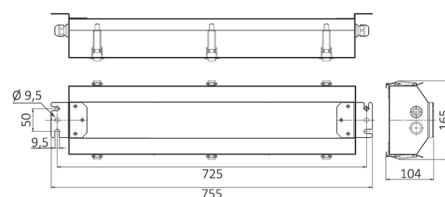

TLM88-Z 2180