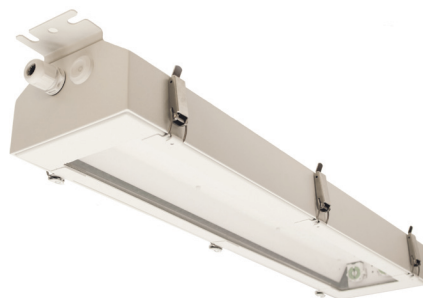

- корпус из оцинкованной стали с ребрами жесткости
- быстрозажимные клипсы
- отсутствие бокового свечения
- окраска светильника в цвет корпуса судна

IP67

24V

127V

220V

LED

G13

T26(T8)

Описание:

Судовой светильник для люминесцентных ламп и(или) светодиодов с прочным корпусом из оцинкованной стали (Z). Универсальность конструкции позволяет комбинировать источники света основного и аварийного освещения в соответствии с требованиями клиента.

Назначение: универсальный светильник для технических помещений на судах различного назначения в качестве общего и аварийного освещения. А также в помещениях с открытой прокладкой кабеля.

Материал:

корпус – оцинкованная сталь
быстрозажимные клипсы – нержавеющая сталь
рассеиватель – ударопрочный прозрачный поликарбонат

Источник света:

светодиодный модуль (LED): STARK LLE
люминесцентная лампа T8(T26): 18W, 36W
лампы в комплект поставки не входят

Степень защиты: IP66

Монтаж:

на 2 боковых сварных кронштейна с отверстиями для болтов 8мм

Подключение:

стандарт: на проход через пластиковый кабельный ввод M20, 1 ввод и 1 заглушка с каждой стороны, подключение через винтовую клеммную колодку
светильник поставляется с готовой внутренней проводкой

Дополнительно:

цветные фильтры – синий, красный
рассеиватели - опаловый, призматический
корпус из нержавеющей стали (S) см. стр. 110

TLM88-Z 2180