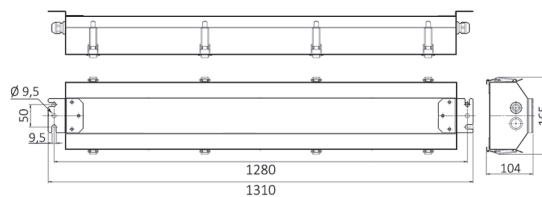

#### Подключение:

стандарт: на проход через пластиковый кабельный ввод M20, 1 ввод и 1 заглушка с каждой стороны, подключение через винтовую клеммную колодку  
светильник поставляется с готовой внутренней проводкой

#### Дополнительно:

цветные фильтры – синий, красный  
рассеиватели - опаловый, призматический  
корпус из нержавеющей стали (S) см. стр. 110

TLM88-Z 2180

TLM88-Z 2180

TLM88-Z 2360

Наименование	Напряжение	Лампа	Цоколь	Вес, кг	Артикул
TLM88-Z 0412LED TW PC M20 230/50 WD	220V	12W	-	5.4	31356041200
TLM88-Z 2180HF TW PC M20 230/50 WD	220V	18W	G13	5.0	31356218000
TLM88-Z 2180HF B15 TW PC M20 230/50 WD	220V	18W+до 25W	G13+B15d	5.1	31356218001
TLM88-Z 2360HF TW PC M20 230/50 WD	220V	36W	G13	6.4	31356236000
TLM88-Z 2184HF TW PC M20 24VAC/DC WD	24V	18W	G13	5.0	31356218400